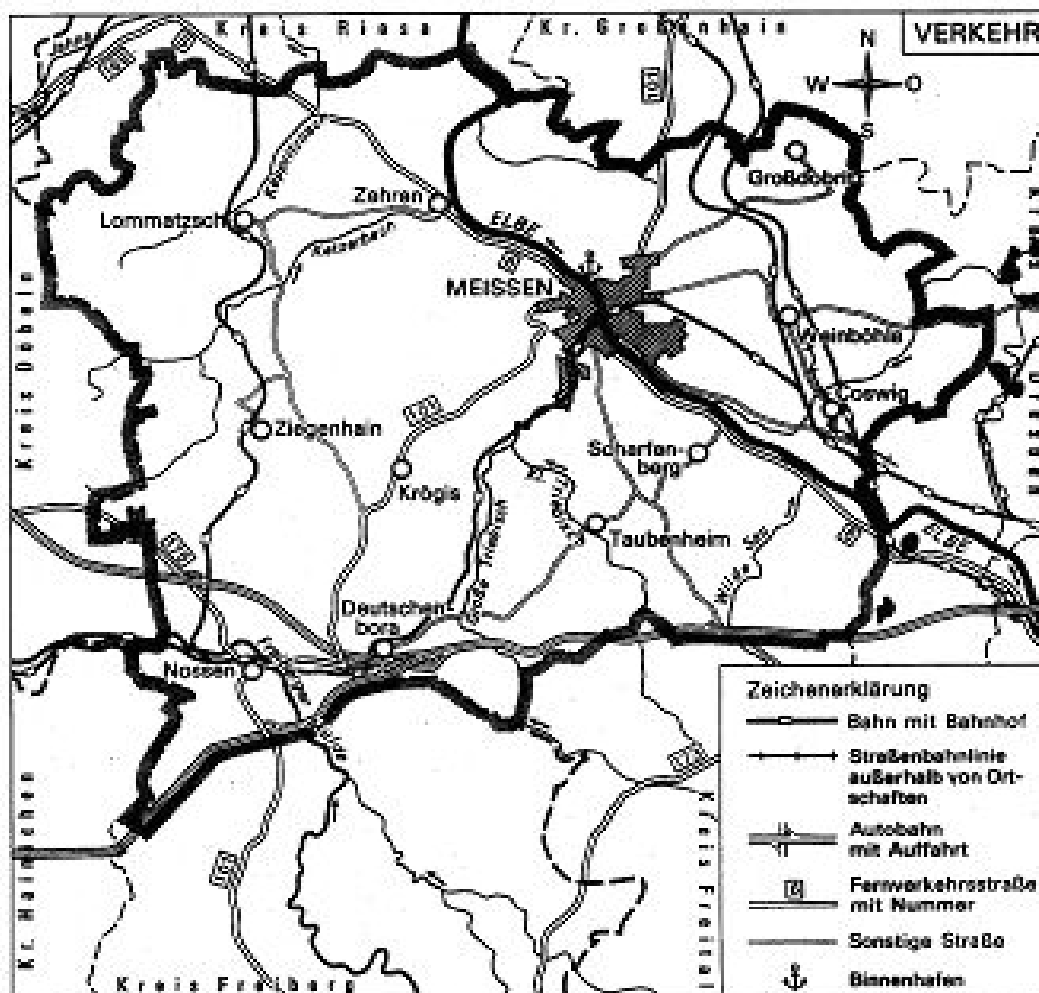

Bestenliste 2019

SV Elbland Coswig-Meißen e.V.,

TuS Coswig, StG Planeta-Elbland,

KA Meißen & JTFO Schulen Kreis Meißen

Leichtathletik

Inhaltsverzeichnis:**Seite:****Bemerkungen zu den Leistungen:**

H - handgestoppte Zeit