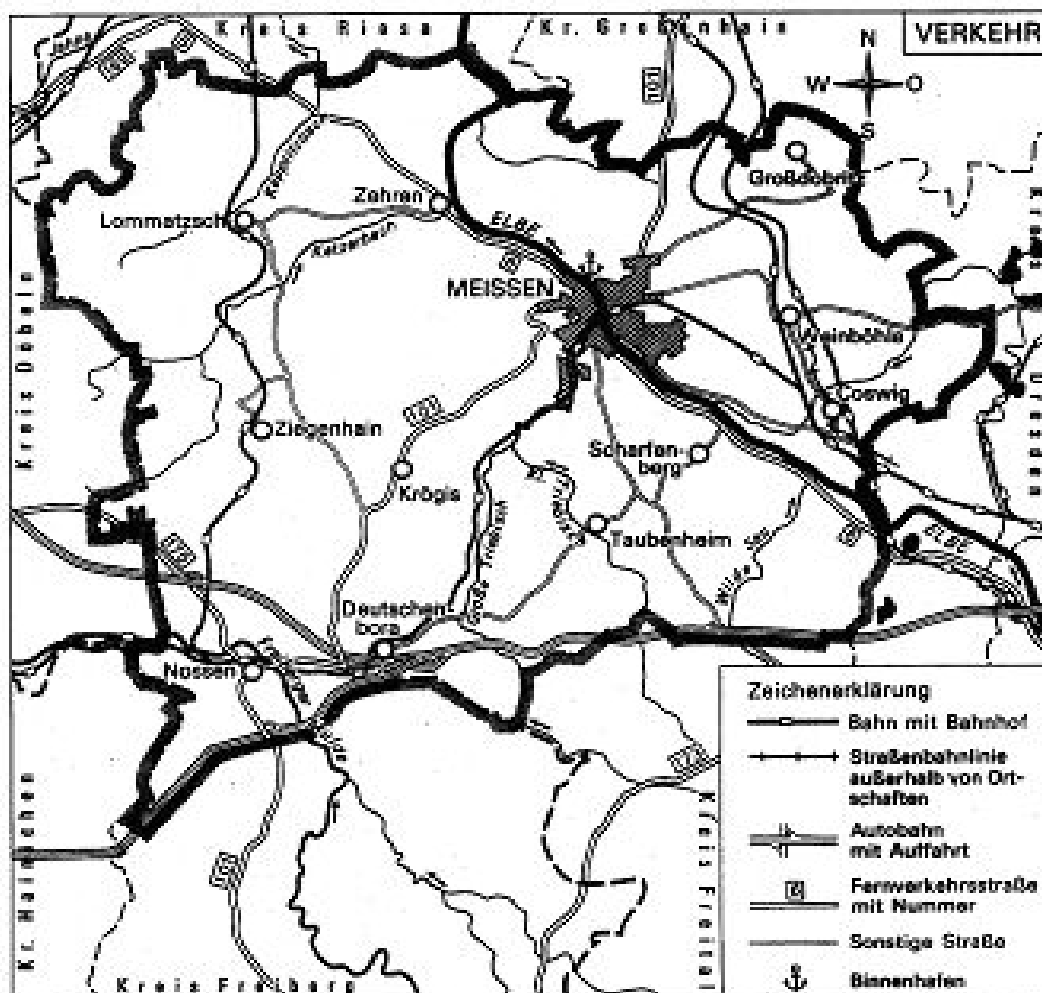

Bestenliste 2020

SV Elbland Coswig-Meißen e.V.,

TuS Coswig, StG Planeta-Elbland,

KA Meißen & JTFO Schulen Kreis Meißen

Leichtathletik

Inhaltsverzeichnis:**Seite:****Bemerkungen zu den Leistungen:**

H - handgestoppte Zeit