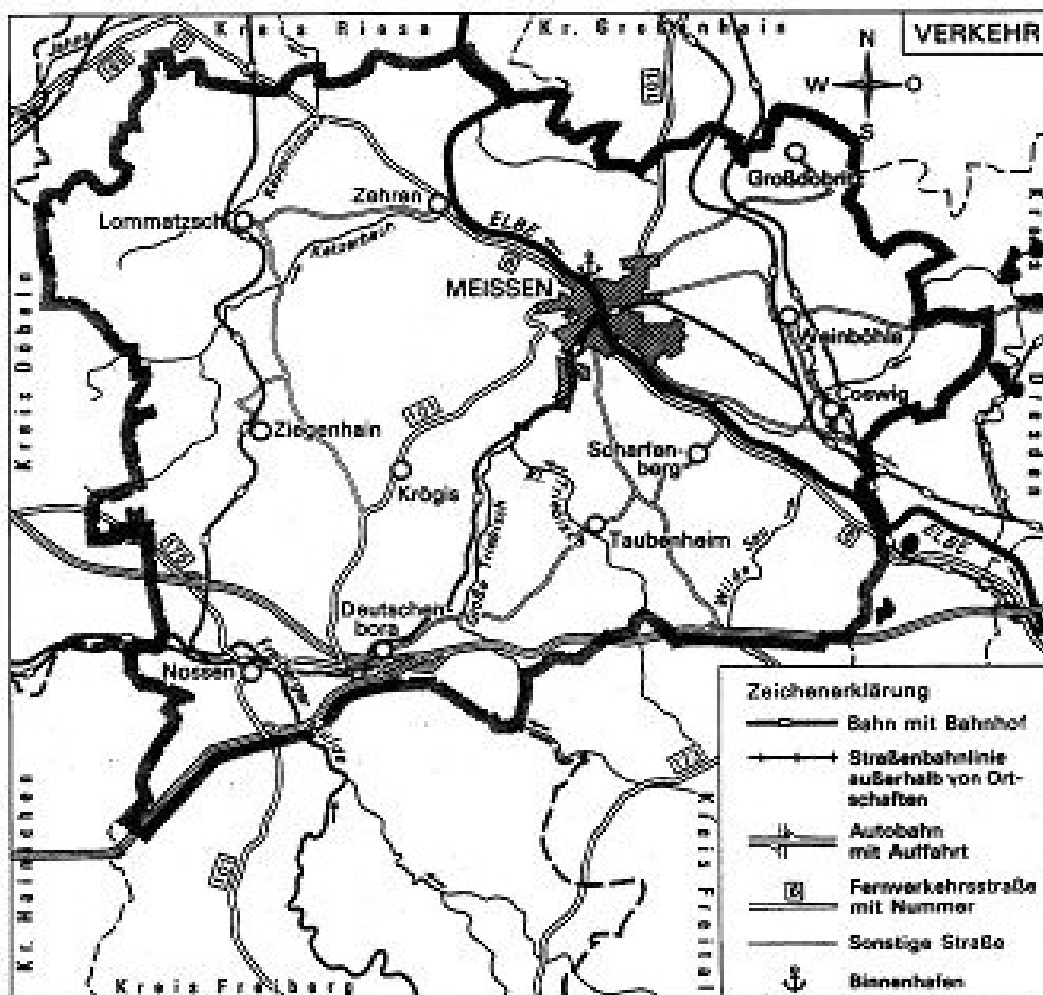

Bestenliste 2022

SV Elbland Coswig-Meißen e.V.,

TuS Coswig, StG Planeta-Elbland,

KA Meißen & JTFO Schulen Kreis Meißen

Leichtathletik

Inhaltsverzeichnis:**Seite:****Bemerkungen zu den Leistungen:**

H - handgestoppte Zeit