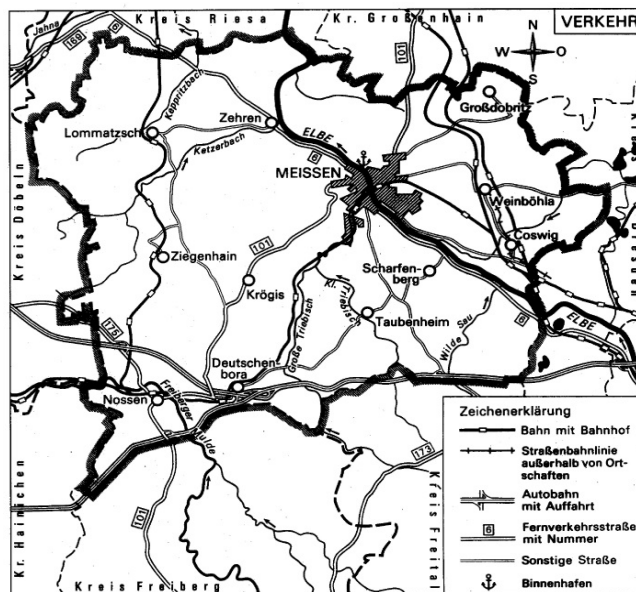

Ewige Bestenliste Leichtathletik

ehemaliger Kreis Meißen

Druck vom: 14.09.2020

Redaktionsschluss: 31.12.2019

Stand letzte Ausgabe: 31.12.2018

Leistungen, die nach der letzten Ausgabe der ewigen Kreisbestenliste
(Stand: 31.12.2018) erbracht wurden, sind farbig hinterlegt