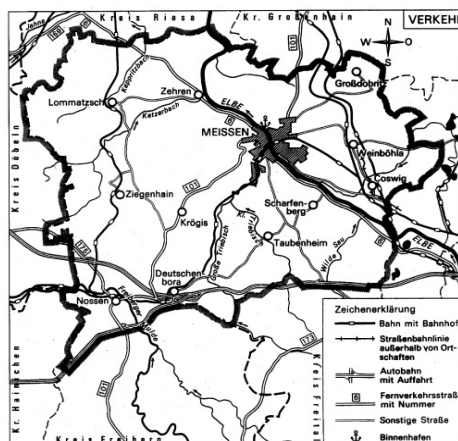

Kreisrekorde Leichtathletik "Kreis Meißen"

Stand: 31.12.2019

	Männer		Frauen	
100m	10,9 Pöttsch, Max	1938	12,0 Hänsel, Gisela	1961
	10,9 Meyer, Willi	1938		
	10,9 Hentschel, Paul	11.05.1967		
	10,9 Dahlum, Mario	20.06.1970		
200m	22,2 Dahlum, Mario	21.06.1970	25,5 Hänsel, Gisela	29.09.1962
400m	49,6 Jahn, Uwe	09.07.1988	57,7 Löffler, Heidi	14.07.1974
800m	1:57,6 Dietrich, Peter	10.06.1961	2:20,88 Neumann, Ramona	20.07.1993
1000m	2:37,6 Witschel, Klaus	1951	3:39,4 Kluttig, Ulrike	04.09.2010
1500m	4:05,0 Tannert, Helfried	15.07.1972	4:56,4 Grabsch, Sophie	23.06.2001
3000m	8:48,0 Schlicke, Erik	09.07.1988	10:53,5 Grabsch, Sophie	25.08.2001
5000m	15:19,8 Frohs, Günter	15.06.1969	20:47,0 Bendtfeld, Hannelore	1988
10000m	33:07,8 Reymann, Herbert	01.07.1951	42:48,2 Naumann, Marit	17.05.1994
110m Hürden	15,38 Schneider, Stefan	08.08.1998	15,8 (0,762 Thomalla, Renate	01.01.1970
400m Hürden	55,3 Tannert, Helfried	1971	74,28 Geringswald, Grit	25.06.1989
3000m Hindernis	10:14,95 Göhler, Niels	12.07.1997		
3000m Gehen	14:41,0 Merzdorf, Joachim	04.05.1958	22:59,5 Beutel, Christina	06.07.2003
5000m Gehen	24:40,4 Merzdorf, Joachim	14.05.1958		
10000m Gehen	47:15,0 Merzdorf, Joachim	07.10.1958		
20000m Gehen	1:40:21,20 Merzdorf, Joachim	19.10.1958		
Hochsprung	2,00 Umlauft, Alexander	30.06.1997	1,72 Wobus, Ute	03.10.1982
Stabhochsprung	3,90 Voß, Torsten	21.06.2009	2,90 Hamisch, Margit	12.07.2008
Weitsprung	7,40 Hentschel, Paul	04.06.1967	5,70 Bechtloff, Angelika	1972